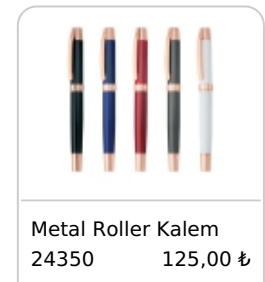

Kalemler / Kalem Seti

Kalemler / Vip Kalem

Kalemler / Vip Kalem

 <p>Metal Roller Kalem 24355 98,00 ₺</p>	 <p>Metal Roller Kalem 24370 76,30 ₺</p>	 <p>Metal Roller Kalem 24480 66,70 ₺</p>	 <p>Metal Roller Kalem 24375 64,20 ₺</p>	 <p>Metal Roller Kalem 24380 72,60 ₺</p>
 <p>Metal Roller Kalem 24150 67,00 ₺</p>	 <p>Metal Roller Kalem 24450 52,00 ₺</p>	 <p>Metal Roller Kalem 24470 66,90 ₺</p>	 <p>Metal Roller Kalem 22390 66,80 ₺</p>	 <p>Metal Roller Kalem 22175 45,00 ₺</p>
 <p>Metal Roller Kalem 24290 95,00 ₺</p>	 <p>Metal Roller Kalem 24300 120,00 ₺</p>	 <p>Metal Roller Kalem 24305 60,00 ₺</p>	 <p>Metal Roller Kalem 24315 76,00 ₺</p>	 <p>Metal Roller Kalem 24320 60,00 ₺</p>
 <p>Metal Roller Kalem 24325 116,00 ₺</p>	 <p>Metal Roller Kalem 24330 108,00 ₺</p>	 <p>Metal Kalem 22170 81,29 ₺</p>	 <p>Metal Kalem 22355 66,00 ₺</p>	 <p>Metal Kalem 22580 67,00 ₺</p>
 <p>Metal Kalem 22600 85,00 ₺</p>	 <p>Metal Kalem 22605 85,00 ₺</p>	 <p>Metal Kalem 22500 102,00 ₺</p>		